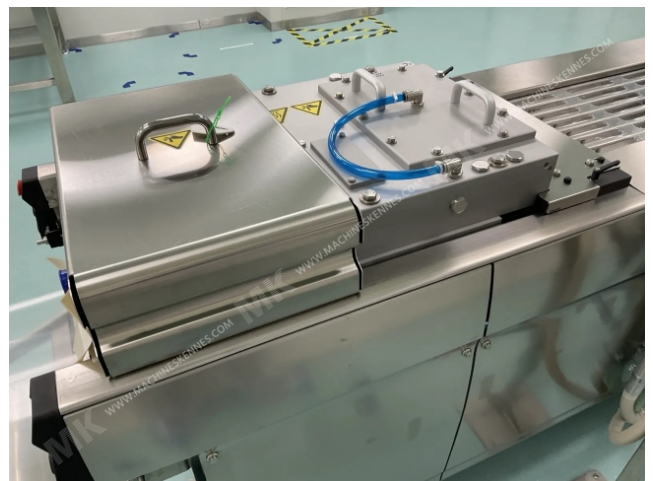

Producent: Multivac
Rodzaj: R145
Rok budowy: 2016

To używane Multivac R145 Termoformierka jest wbudowany 2016. Maszyna ma szerokość filmu wynoszącą 320mm i na maszynie znajduje się zestaw barwników z wycięciem 205mm. Format jest teraz podzielony na a 7.1 format. Maszyna jest wyposażona w 1 format. Ten format może być używany do Miłka folia opakowanie. Format nie ma znaczek. Rama maszyny jest obecnie 3500mm długości, ale zawsze możemy dostosować to do potrzebnego wymiaru.

Szczegóły maszyny

- Wpisz odwijanie folii: Rdzeń 76 mm.
- Wpisz odwijanie górnej folii: .
- Maszyna ma 1 QRF cięcie.
- Maszyna jest wyposażona w wyciskany nóż cięcia wzdłużne.
- Dla procesu pozostała folia jest zwijana na tej maszynie.
- Produkty pochodzą z urządzenia Tańca wiatrowodowa.

Inne funkcje maszyny:

- Opcja próżniowa

Jeśli chcesz, możesz skontaktować się z nami więcej zdjęć lub informacji.

MK GILZE