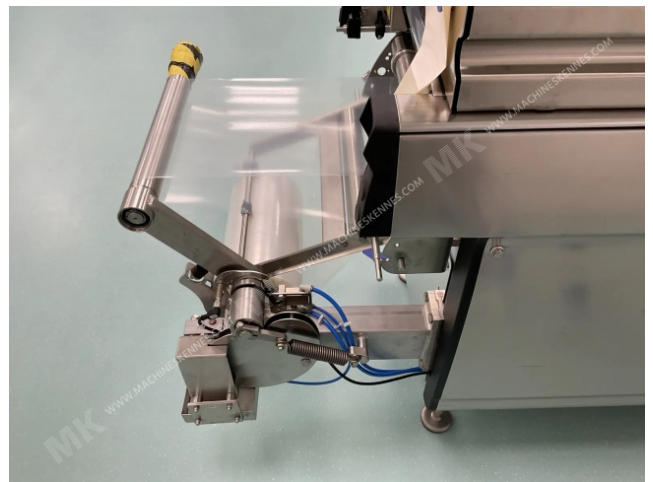

Producent: Multivac
Rodzaj: R145
Rok budowy: 2016

To używane Multivac R145 Termoformierka jest wbudowany 2016. Maszyna ma szerokość filmu wynoszącą 320mm i na maszynie znajduje się zestaw barwników z wycięciem 205mm. Format jest teraz podzielony na a 7.1 format. Maszyna jest wyposażona w 1 format. Ten format może być używany do Miłka folia opakowanie. Format nie ma znaczek. Rama maszyny jest obecnie 3500mm długości, ale zawsze możemy dostosować to do potrzebnego wymiaru.

Szczegóły maszyny

- Wpisz odwijanie folii: Rdzeń 76 mm.
- Wpisz odwijanie górnej folii: .
- Maszyna ma 1 QRF cięcie.
- Maszyna jest wyposażona w wyciskany nóż cięcia wzdłużne.
- Dla procesu pozostała folia jest zwijana na tej maszynie.
- Produkty pochodzą z urządzenia Tańca wiatrowodowa.

Inne funkcje maszyny:

- Opcja próżniowa

Jeśli chcesz, możesz skontaktować się z nami więcej zdjęć lub informacji.

MK GILZE