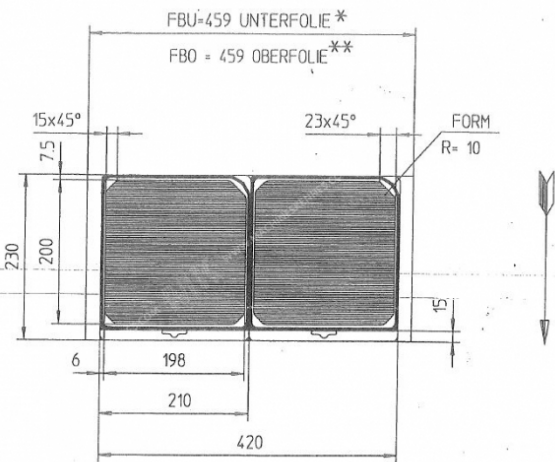

# MK GILZE

- 1 Formstulze  
 2 VFS20-40  
 3 Siegelstange  
 4 Etikettierer CFVAP  
 5 Messervelle ZT 104
- 6 Randscheufelwächler  
 7 AU/Ulrbord  
 8 Störze FS 1
- Abzug 230  
 FB 459