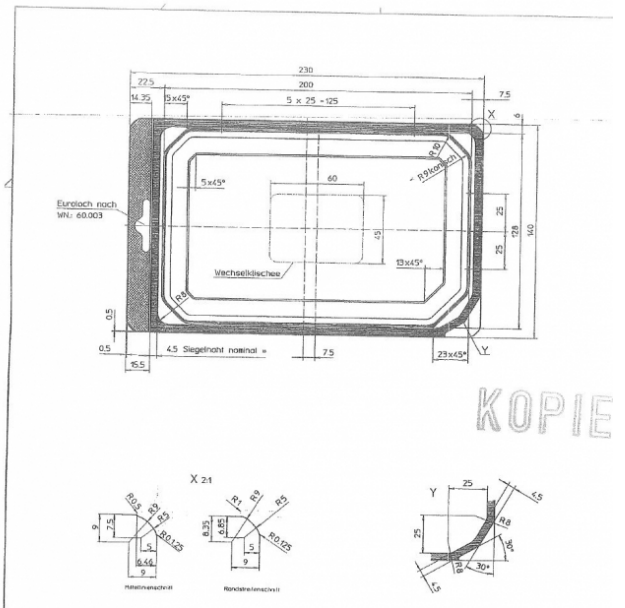

Fabricant: Multivac  
Type: R530  
Année de construction: 2000

# MK GILZE

- 1 Formstulze  
 2 VFS20-40  
 3 Siegelstange  
 4 Etikettierer CFVAP  
 5 Messervelle ZT 104
- 6 Randscheufelwächler  
 7 AU/Ulrbord  
 8 Störze FS 1
- Abzug 230  
 FB 459