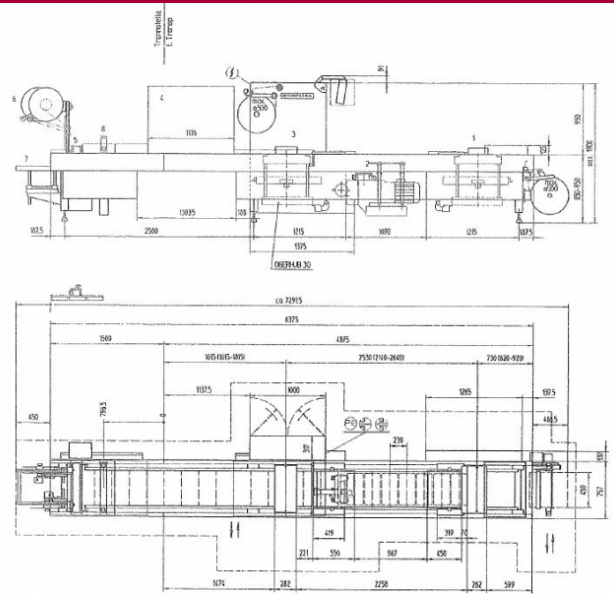

Fabricant: Multivac  
Type: R530  
Année de construction: 2000

# MK GILZE

- 1 Formstulze  
 2 VFS20-40  
 3 Siegelstange  
 4 Etikettierer CFVAP  
 5 Messervelle ZT 104
- 6 Randscheufelwächler  
 7 AU/Ulrbord  
 8 Störze FS 1
- Abzug 230  
 FB 459