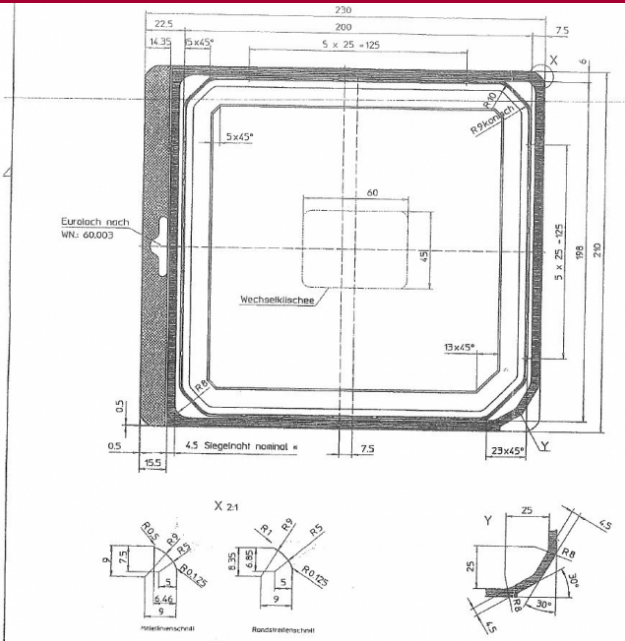

Fabricant: Multivac  
Type: R530  
Année de construction: 2000

# MK GILZE

- 1 Formstulze  
 2 VFS20-40  
 3 Siegelstange  
 4 Etikettierer CFVAP  
 5 Messervelle ZT 104
- 6 Randscheufelwächler  
 7 AU/Ulrbord  
 8 Störze FS 1
- Abzug 230  
 FB 459