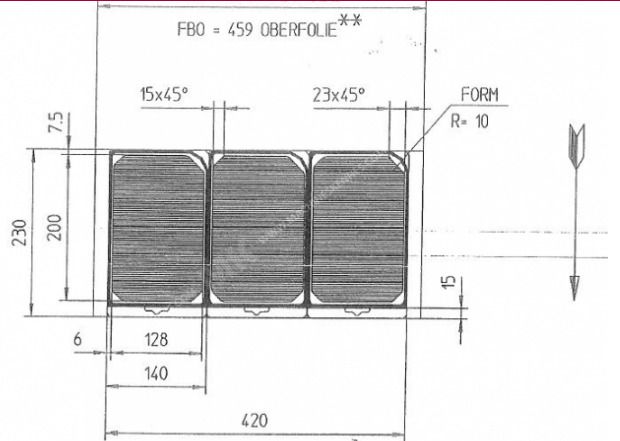

# MK GILZE

- 1 Formstulze  
 2 VFS20-40  
 3 Siegelstange  
 4 Etikettierer CFVAP  
 5 Messervelle ZT 104
- 6 Randscheufelwächler  
 7 AU/Ulrbord  
 8 Störze FS 1
- Abzug 230  
 FB 459