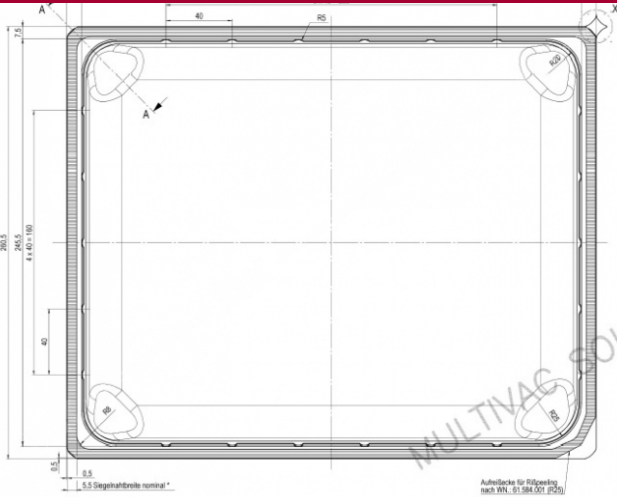

Fabricante: Multivac
Tipo: R530
Año de construcción: 2006

MK GILZE

MK GILZE